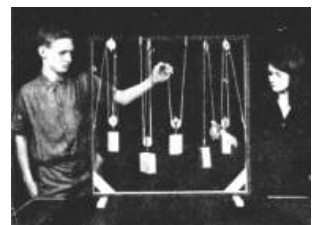

Pulley Set Frame 滑輪展示架

一套給老師方便講解滑輪組合的中型展覽台，學生拉一拉滑輪組便明白其實際應用及分別，比較從書本上學習理論事半功倍。所有滑輪已駁上相同的砝碼 100g，由於滑輪組配搭不同，故此明顯地使用不同大小的力和功使砝碼升高。採用幼綿線，不容易脫軌掉下

展示板包括：

向下拉定滑輪

向上拉活滑輪

向下拉雙活滑輪

向上拉雙活滑輪

展架 50 x 50cm，闊底部確保穩定 每組滑輪均吊有 100g 鍍銅金屬砝碼

Item no : PS 150